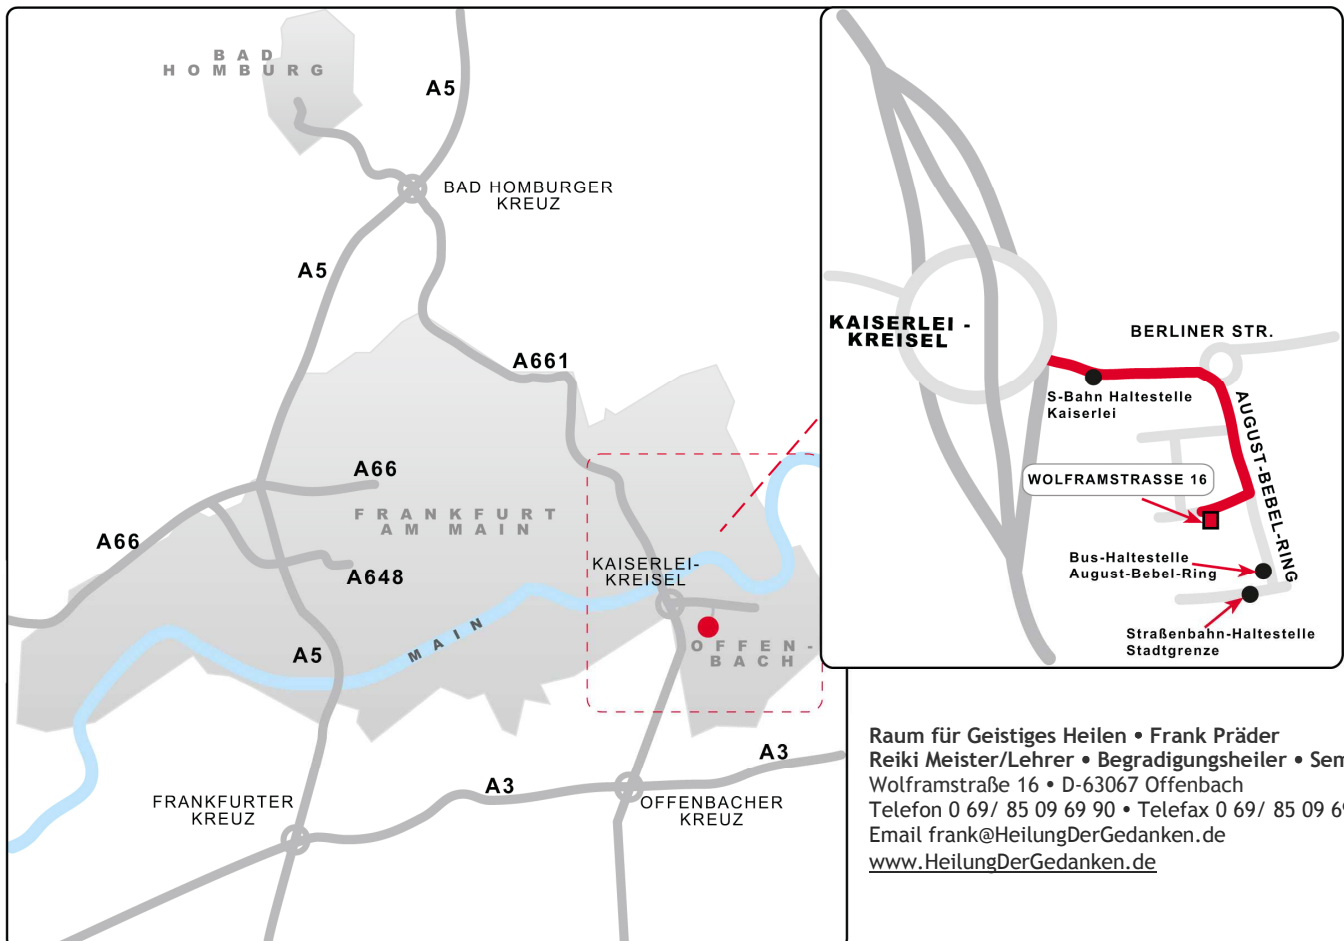

Raum für Geistiges Heilen in Offenbach: Die Anfahrtsbeschreibung

↙ Von Nordwesten kommend über A 3 oder A 66

A 3 oder A 66 Abfahrt → **FRANKFURT**,
am Wiesbadener Kreuz Abfahrt → **FRANKFURTER KREUZ**,
A 3, weiter am Flughafen vorbei,
am **OFFENBACHER KREUZ** Abfahrt → **A 661 Richtung Offenbach**,
Ausfahrt → **OFFENBACH KAISERLEI**,
weiter siehe unten →

↓ Von Norden kommend über A 5

A 5 Richtung **FRANKFURT**,
am Bad Homburger Kreuz Abfahrt → **A 661 Richtung OFFENBACH**
Ausfahrt → **OFFENBACH KAISERLEI / ZENTRUM**,
weiter siehe unten →

↑ Von Süden kommend über A 5

A 5 Richtung → **FRANKFURT**,
am Frankfurter Kreuz Abfahrt → **A 3 Richtung WÜRZBURG**,
am Offenbacher Kreuz Abfahrt → **A 661 Richtung OFFENBACH**,
Ausfahrt → **OFFENBACH KAISERLEI**,
weiter siehe unten →

↘ Von Südosten kommend über A 3

A 3 Richtung → **FRANKFURT**,
am **OFFENBACHER KREUZ** Abfahrt → **A 661 Richtung Offenbach**,
Ausfahrt → **OFFENBACH KAISERLEI**,
weiter siehe unten →

→ im Kaiserlei-Kreisel

Ausfahrt → **OFFENBACH ZENTRUM**,
→ **1. AMPEL** rechts in August-Bebel-Ring,
→ **2. STRASSE** rechts in Wolframstraße,
das Haus Nr. 16 auf der linken Seite

Raum für Geistiges Heilen • Frank Präder
Reiki Meister/Lehrer • Begrüßungsheiler • Seminare
Wolframstraße 16 • D-63067 Offenbach
Telefon 0 69/ 85 09 69 90 • Telefax 0 69/ 85 09 69 91
Email frank@HeilungDerGedanken.de
www.HeilungDerGedanken.de